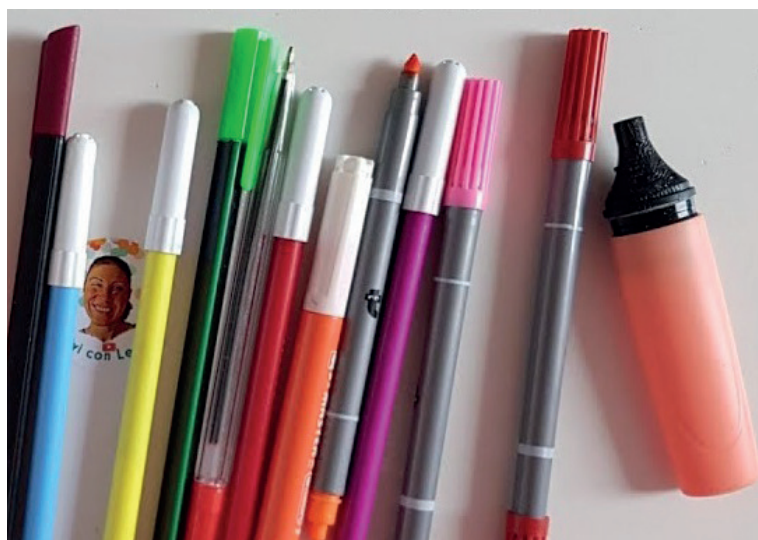

Si raccomanda
di posizionare
ordinatamente
i rifiuti in strada
per tempo, la sera
precedente
il giorno di raccolta.

rifiuto secco
indifferenziato

residual dry
waste

déchets
résiduels

capelli
tinti

Si raccomanda di
posizionare ordinatamente
i rifiuti in strada per
tempo, la sera precedente
il giorno di raccolta.